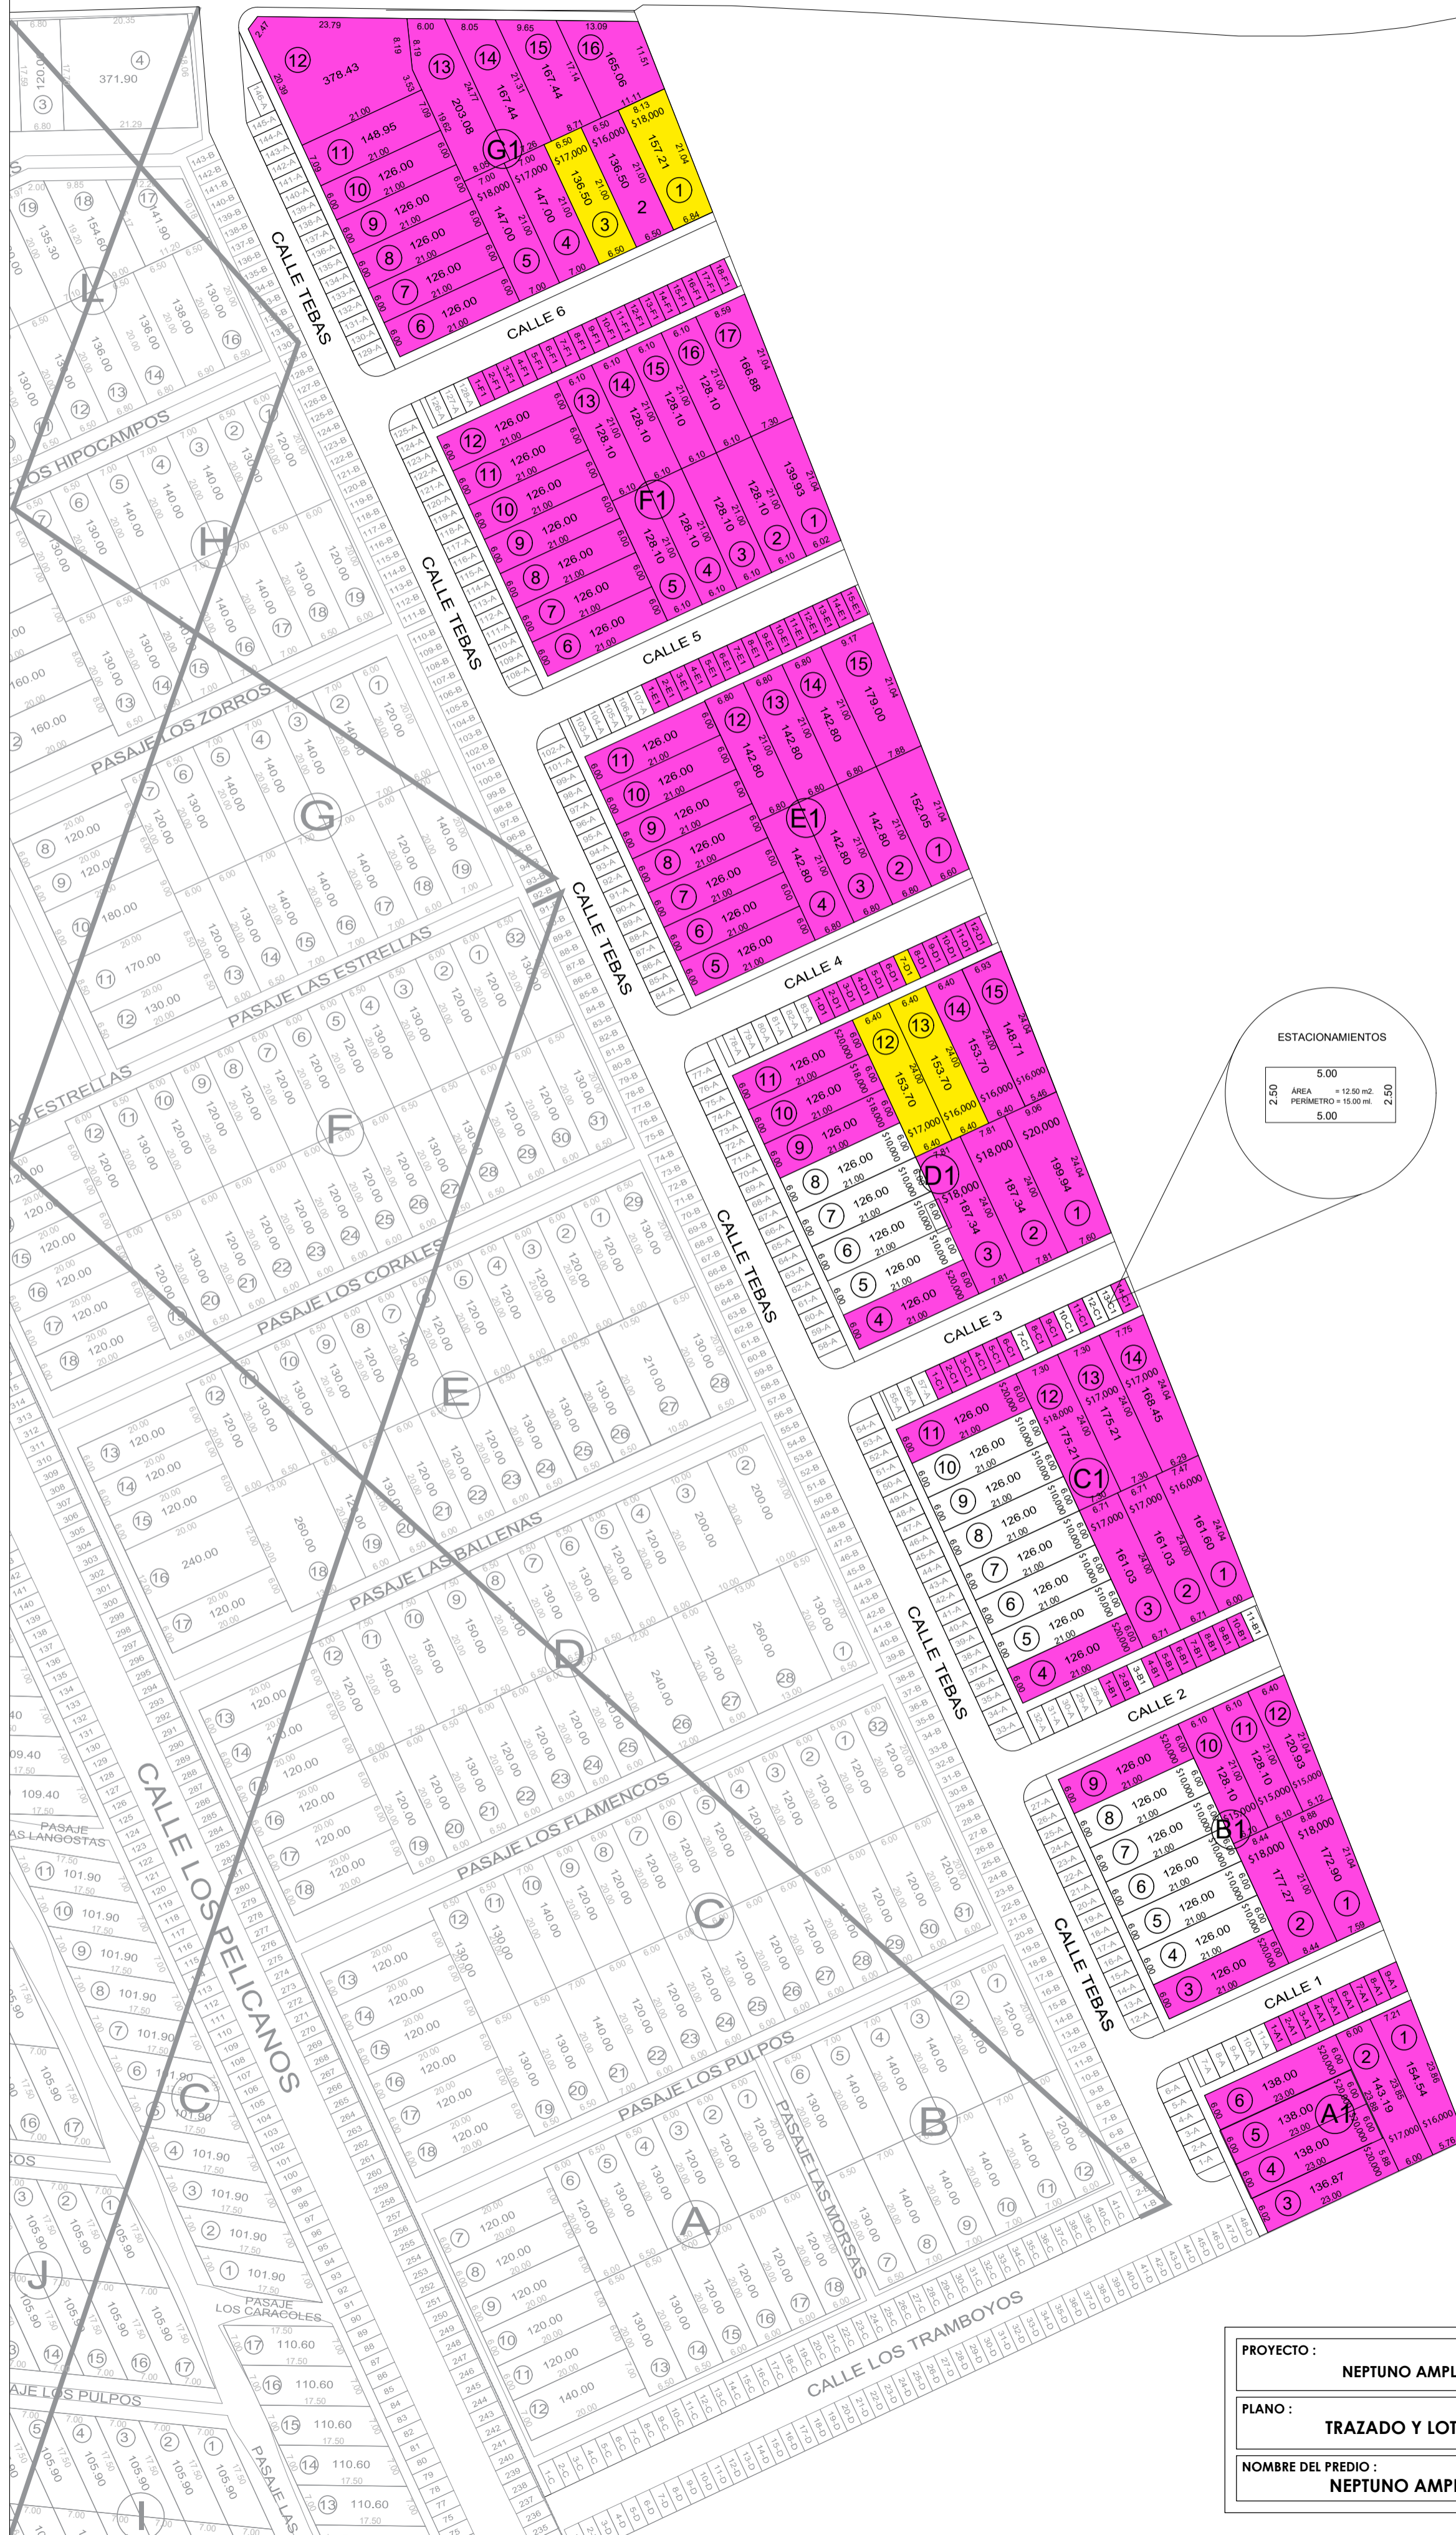

Camino de Acceso

	VENDIDO
	RESERVADO

LEYENDA	
LOTES	95
ESTACIONAMIENTOS	79

PROYECTO : NEPTUNO AMPLIACIÓN	UBICACIÓN : Departamento : LIMA Provincia : CAÑETE Distrito : CERRO AZUL
PLANO : TRAZADO Y LOTIZACIÓN	
NOMBRE DEL PREDIO : NEPTUNO AMPLIACIÓN	